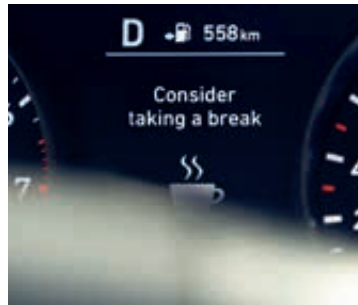

Zadní sedadla dělená a sklopná v poměru 60:40

Zadní středová loketní opěrka a průvlak pro přepravu lyží

Velký zavazadlový prostor

Fixační posuvný systém v zavazadlovém prostoru

Chraňte svůj nejcennější náklad.

Nová generace i30 kombi poskytuje všem cestujícím naprostý pocit bezpečí. Systém sledování únavy řidiče vyhodnocuje chování řidiče a detekuje jakýkoli náznak ztráty jeho pozornosti, která by ohrozila bezpečnost jízdy. Mezi další vyspělé bezpečnostní systémy patří autonomní nouzové brzdění, inteligentní adaptivní tempomat a asistent pro vedení vozu v jízdách pruzích.

Sledování mrtvého úhlu BSD (Blind-Spot Detection) upozorňuje vizuálně i akusticky na přítomnost zezadu se blížících vozidel.

Inteligentní adaptivní tempomat ASCC (Advanced Smart Cruise Control) udržuje nastavenou vzdálenost od vpředu jedoucího vozidla a v případě potřeby automaticky snižuje nebo zvyšuje rychlost jízdy.